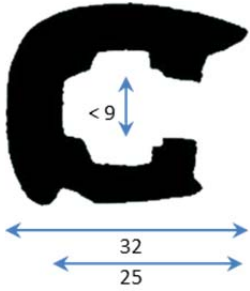

C1544B

Item No.:	Description:	Price Ex. VAT:
C1544BVF002F-M0012	Profile C1544B Black 12,0m	178 EUR/Pcs
140101-004	End Piece - C1544B/C1560A	23 EUR/Pair