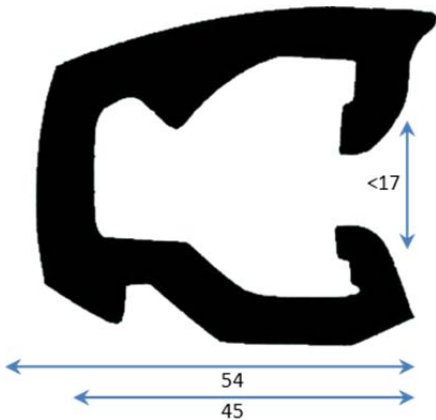

C1565B

Item No.:	Description:	Price Ex. VAT:
C1565BVF002F-M0022	Profile C1565B Black 22,0m	569 EUR/Pcs
C1565BVF007H-M0022	Profile C1565B Grey 22,0m	644 EUR/Pcs
140101-009	End Piece - C1565B/C1565C	41 EUR/Pair
140102-009	Splice piece -C1565B/C1565C	23 EUR/Pcs