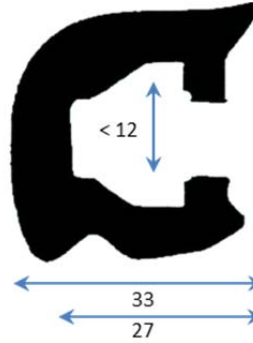

C1544C

Item No.:	Description:	Price Ex. VAT:
C1544CVF002F-M0012	Profile C1544C Black 12,0m	209 EUR/Pcs
C1544CVF007H-M0012	Profile C1544C Grey 12,0m	213 EUR/Pcs
140101-011	End Piece - C1544C	23 EUR/Pair
140102-005	Splice piece - C1544C	23 EUR/Pair