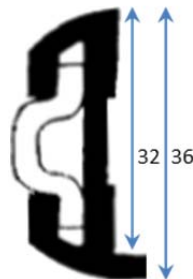

B1582B + U2011D

Item No.:	Description:	Price Ex. VAT:
B1582BVF002F-M0015	Profile B1582B Black 15,0m	158 EUR/Pcs
U2011DVF007A-D0155	Inner profile U2011D White 15,5m	87 EUR/Pcs
140101-016	End Piece - B1582B	35 EUR/Pair
140102-014	Splice piece - B1582B	23 EUR/Pcs