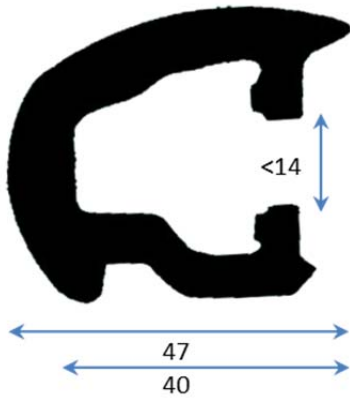

C1547B

Item No.:	Description:	Price Ex. VAT:
C1547BVF002F-M0018	Profile C1547B Black 18,0m	337 EUR/Pcs
C1547BVF007H-M0018	Profile C1547B Grey 18,0m	347 EUR/Pcs
140101-017	End Piece - C1547B/C1547D	41 EUR/Pair
140102-016	Splice piece- C1547B/C1547D	23 EUR/Pcs