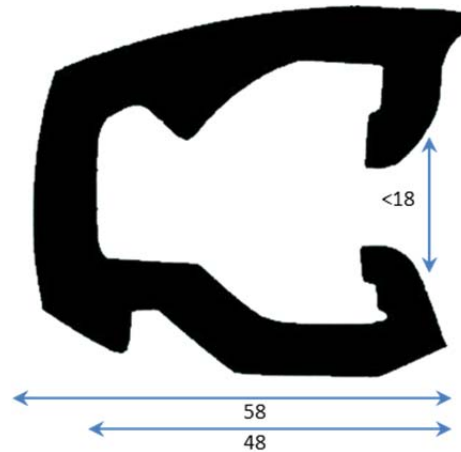

C1565C

Item No.:	Description:	Price Ex. VAT:
C1565CVF002F-M0025	Profile C1565C Black L25,0m	737 EUR/Pcs
140101-009	End Piece - C1565B/C1565C	41 EUR/Pair
140102-009	Splice piece -C1565B/C1565C	23 EUR/Pcs

B1582B + U2011D

Item No.:	Description:	Price Ex. VAT:
B1582BVF002F-M0015	Profile B1582B Black 15,0m	158 EUR/Pcs
U2011DVF007A-D0155	Inner profile U2011D White 15,5m	87 EUR/Pcs
140101-016	End Piece - B1582B	35 EUR/Pair
140102-014	Splice piece - B1582B	23 EUR/Pcs