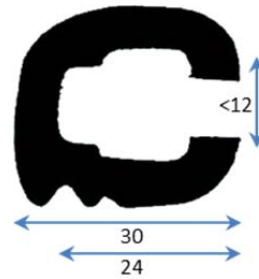

C1560A

Item No.:	Description:	Price Ex. VAT:
C1560AVF002F-M0012	Profile C1560A Black 12,0m	160 EUR/Pcs
140101-004	End Piece - C1544B/C1560A	23 EUR/Pair