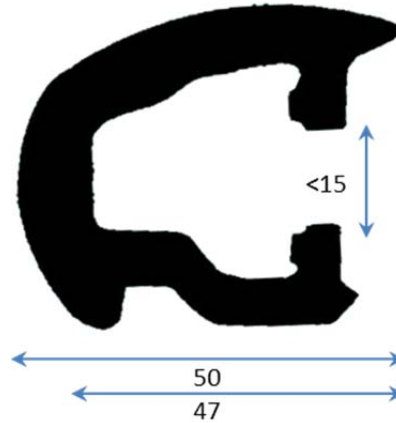

C1547D

Item No.:	Description:	Price Ex. VAT:
C1547DVF002F-M0022	Profile C1547D Black 22,0m	466 EUR/Pcs
140101-017	End Piece - C1547B/C1547D	41 EUR/Pair
140102-016	Splice piece- C1547B/C1547D	23 EUR/Pcs