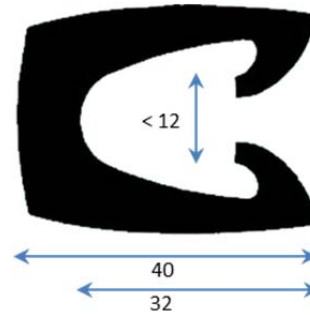

C1564A

Item No.:	Description:	Price Ex. VAT:
C1564AVF002F-M0018	Profile C1564A Black 18,0m	323 EUR/Pcs
C1564AVF007H-M0018	Profile C1564A Grey 18m	326 EUR/Pcs
140101-007	End Piece - C1564A/C1564B	35 EUR/Pair
140102-007	Splice piece -C1564A/C1564B	23 EUR/Pcs