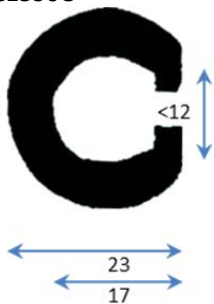

C1558C

Item No.:	Description:	Price Ex. VAT:
C1558CVF002F-M0012	Profile C1558C Black 12,0m	174 EUR/Pcs
140101-006	End Piece - C1558C	23 EUR/Pair
140102-015	Splice piece - C1558C	29 EUR/Pcs

C1590C

Item No.:	Description:	Price Ex. VAT:
C1590CVF002F-M0015	Profile C1590C Black 15,0m	166 EUR/Pcs