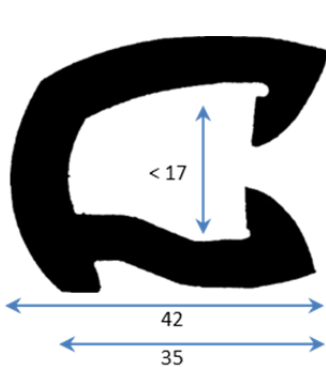

C1564B

Item No.:	Description:	Price Ex. VAT:
C1564BVF002F-M0018	Profile C1564B Black 18m	318 EUR/Pcs
140101-007	End Piece - C1564A/C1564B	35 EUR/Pair
140102-007	Splice piece -C1564A/C1564B	23 EUR/Pcs