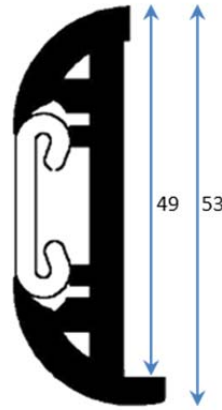

B1633B + C2082A

<u>Item No.:</u>	<u>Description:</u>	<u>Price Ex. VAT:</u>
B1633BVF002F-M0018	Profile B1633B Black 18,0m	220 EUR/Pcs
B1633BVF007H-M0018	Profile B1633B Grey 18,0m	245 EUR/Pcs
C2082AVF007A-M0019	Inner profile C2082A White 19,0m	74 EUR/Pcs
140103-001	Aluminium profile 3x15x5000mm	30 EUR/Pcs
140101-001	End Piece - B1633B	35 EUR/Pair
140102-002	Splice piece - B1633B	23 EUR/Pcs