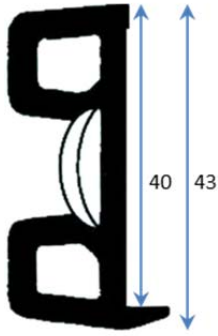

B1580E + U2012A

<u>Item No.:</u>	<u>Description:</u>	<u>Price Ex. VAT:</u>
B1580EVF002F-M0018	Profile B1580E Black 18,0m	207 EUR/Pcs
U2012AVF007A-D0185	Inner profile U2012A White 18,5m	86 EUR/Pcs
140102-001	Splice piece - B1580E	23 EUR/Pcs